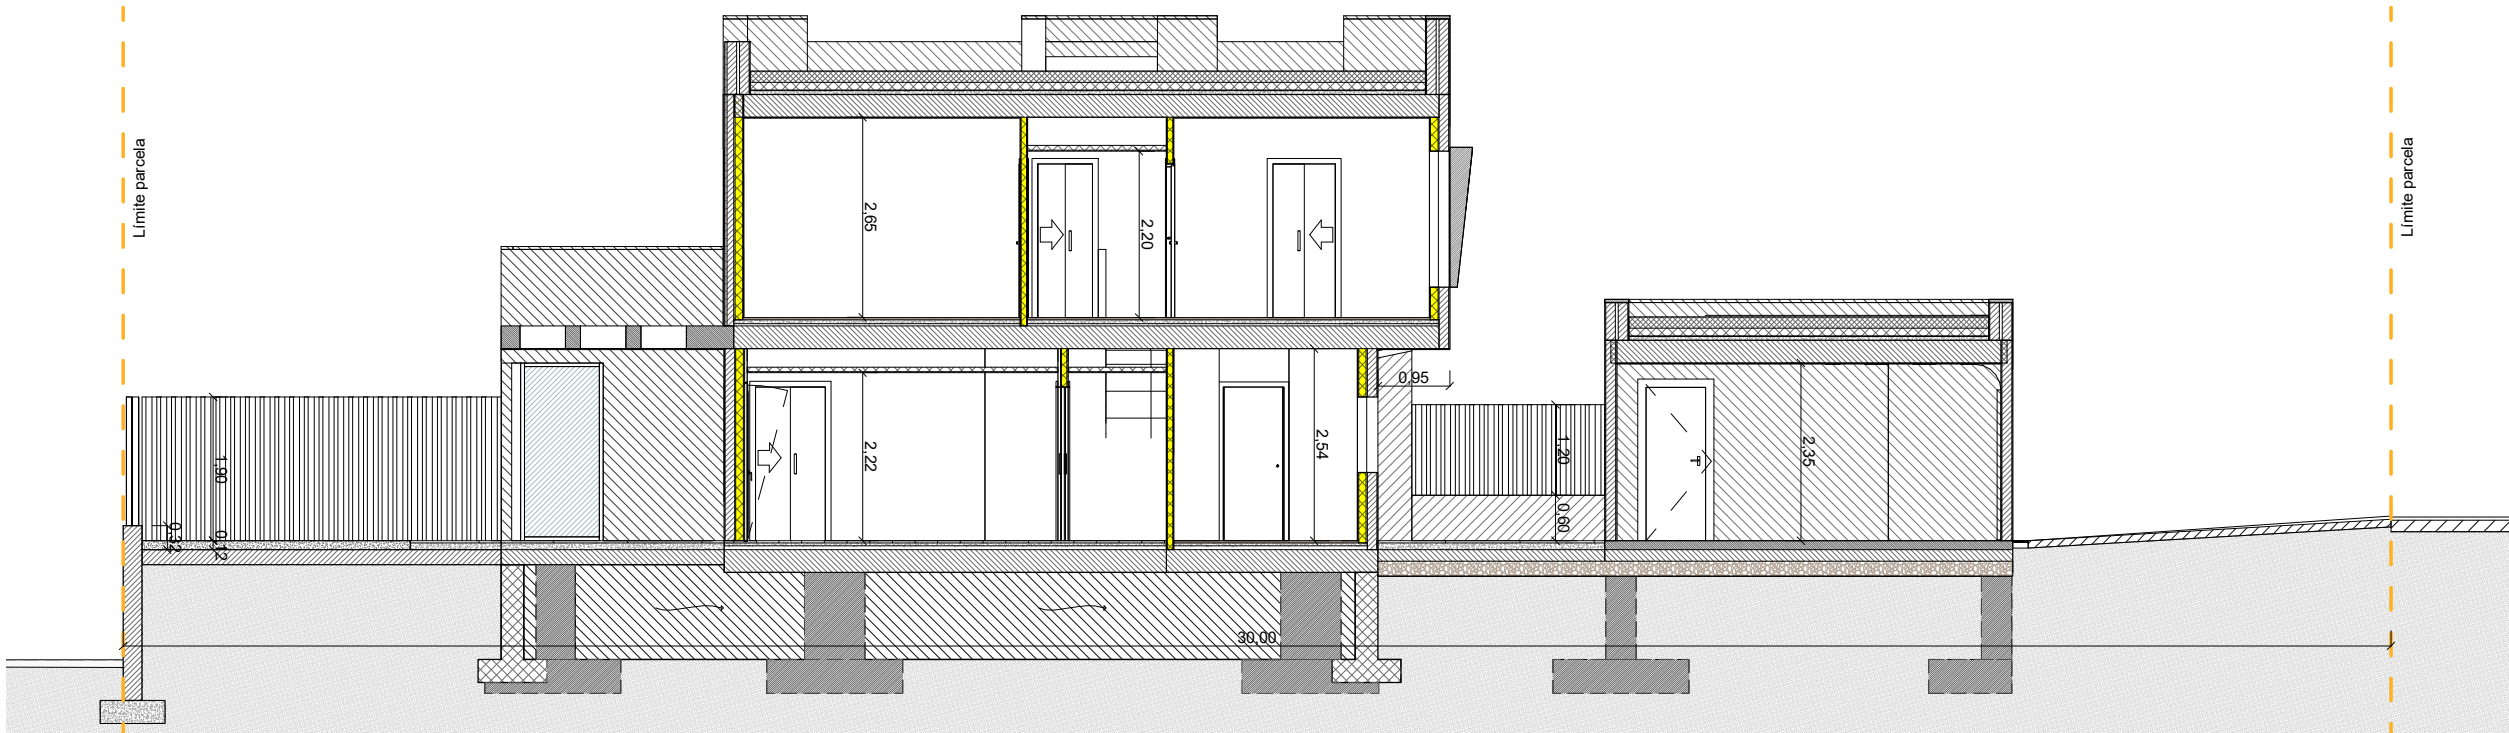

PLANTA BAJA

PLANTA PRIMERA

SECCIÓN TRANSVERSAL

NÚM. PROYECTO: 154-19 AUR
 FECHA: Marzo 2020
 PROYECTO: EVU/ Edificio Aura Residencial
 PROMOTOR: Desarrollos Inmobiliarios Prohabitat SLU
 EMPLAZAMIENTO: Manzana 4b Fuente del Saso 22.400 Monzón (Huesca)
 FASE DE PROYECTO: Proyecto básico y ejecutivo
 COLABORADORES: Autor

NÚM. DE PLANO: a 00
 TÍTULO DE PLANO: Planta baja, planta primera y sección transversal
 ESCALA: A3_e 1/100
 A5_