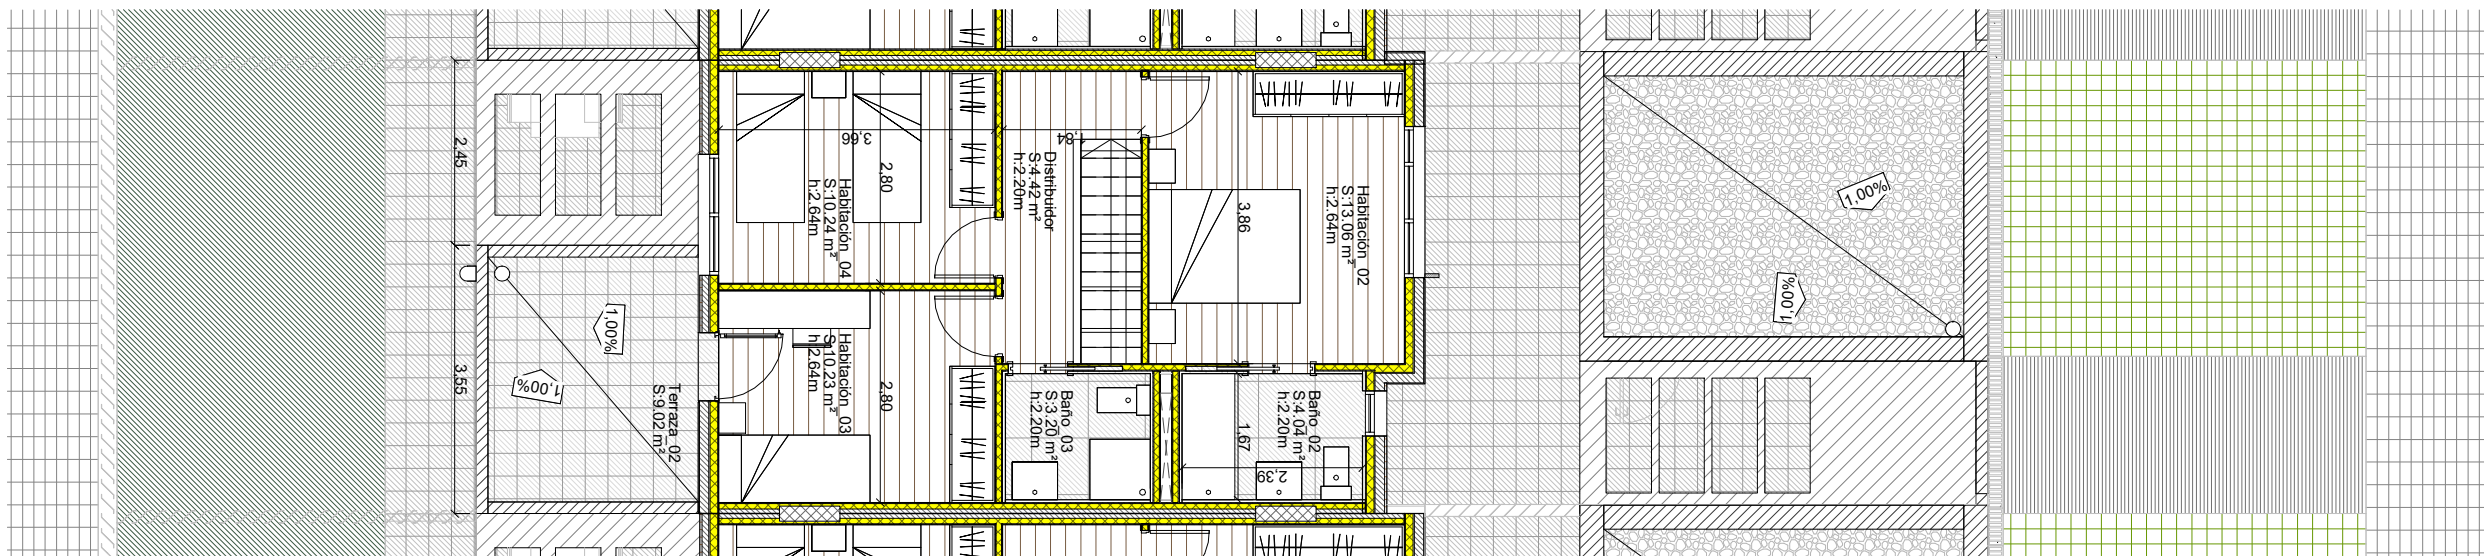

PLANTA BAJA

PLANTA PRIMERA

SECCIÓN TRANSVERSAL

NÚM. PROYECTO: 154-19 AUR
 FECHA: Marzo 2020
 PROYECTO: EVU/ Edificio Aura Residencial
 PROMOTOR: Desarrollos Inmobiliarios Prohabitat SLU
 EMPLAZAMIENTO: Manzana 4b Fuente del Saso 22.400 Monzón (Huesca)
 FASE DE PROYECTO: Proyecto básico y ejecutivo
 COLABORADORES: Autor

NÚM. DE PLANO: a 00
 TÍTULO DE PLANO: Planta baja, planta primera y sección transversal
 ESCALA: A3_e 1/100
 A5_