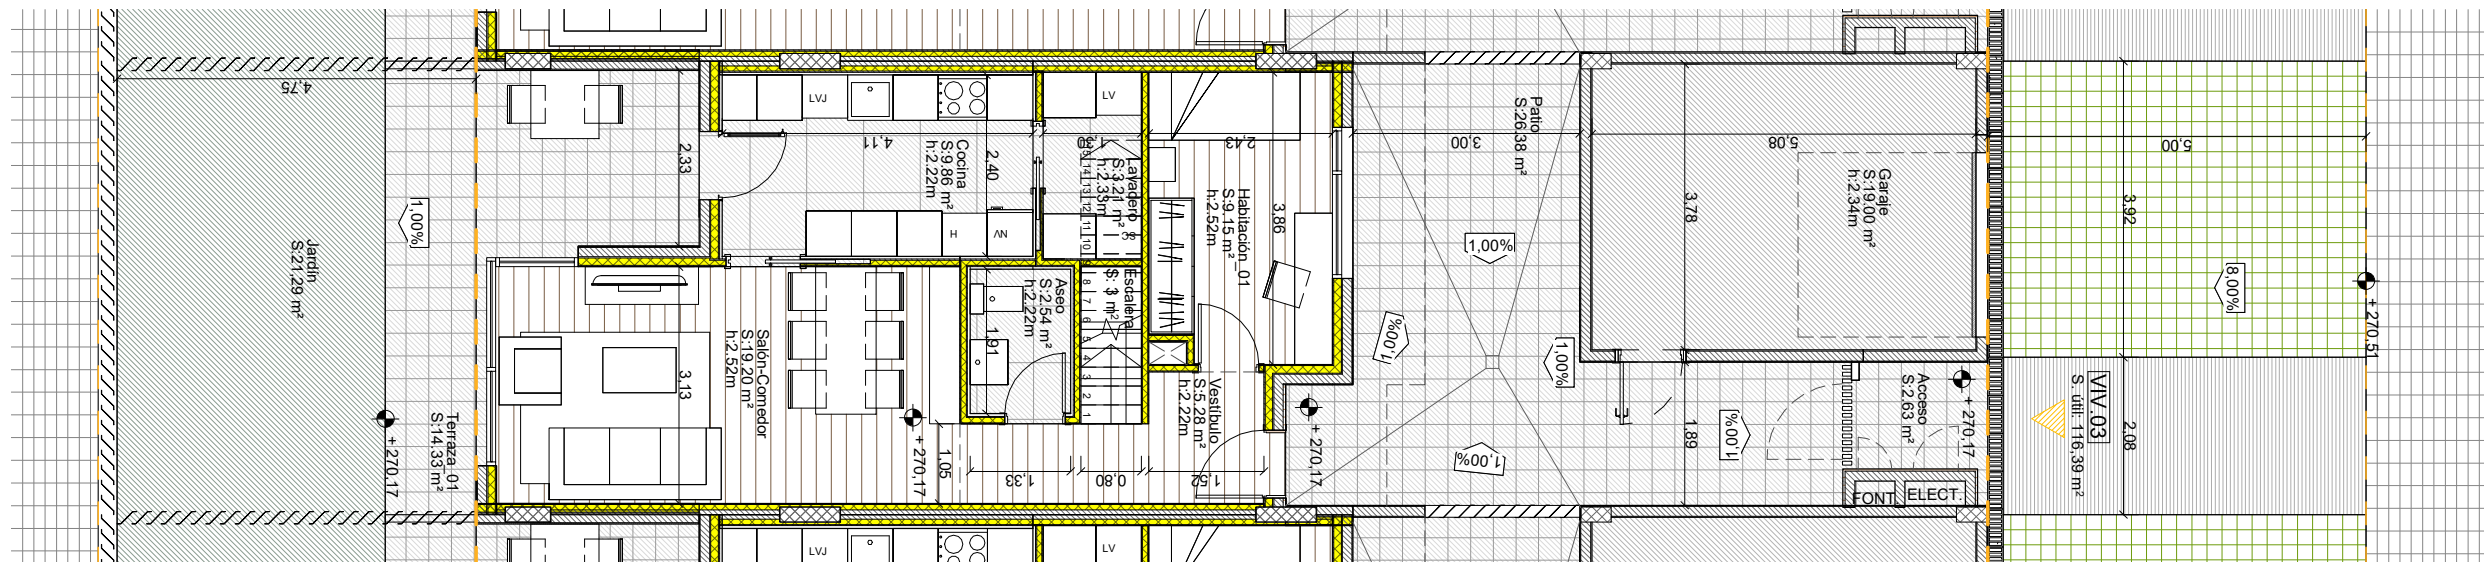

PLANTA BAJA

PLANTA PRIMERA

SECCIÓN TRANSVERSAL

NÚM. PROYECTO: 154-19 AUR
 FECHA: Marzo 2020
 PROYECTO: EVU/ Edificio Aura Residencial
 PROMOTOR: Desarrollos Inmobiliarios Prohabitat SLU
 EMPLAZAMIENTO: Manzana 4b Fuente del Saso 22.400 Monzón (Huesca)
 FASE DE PROYECTO: Proyecto básico y ejecutivo
 COLABORADORES: Autor

NÚM. DE PLANO: a 00
 TÍTULO DE PLANO: Planta baja, planta primera y sección transversal
 ESCALA: A3_e 1/100
 A5_